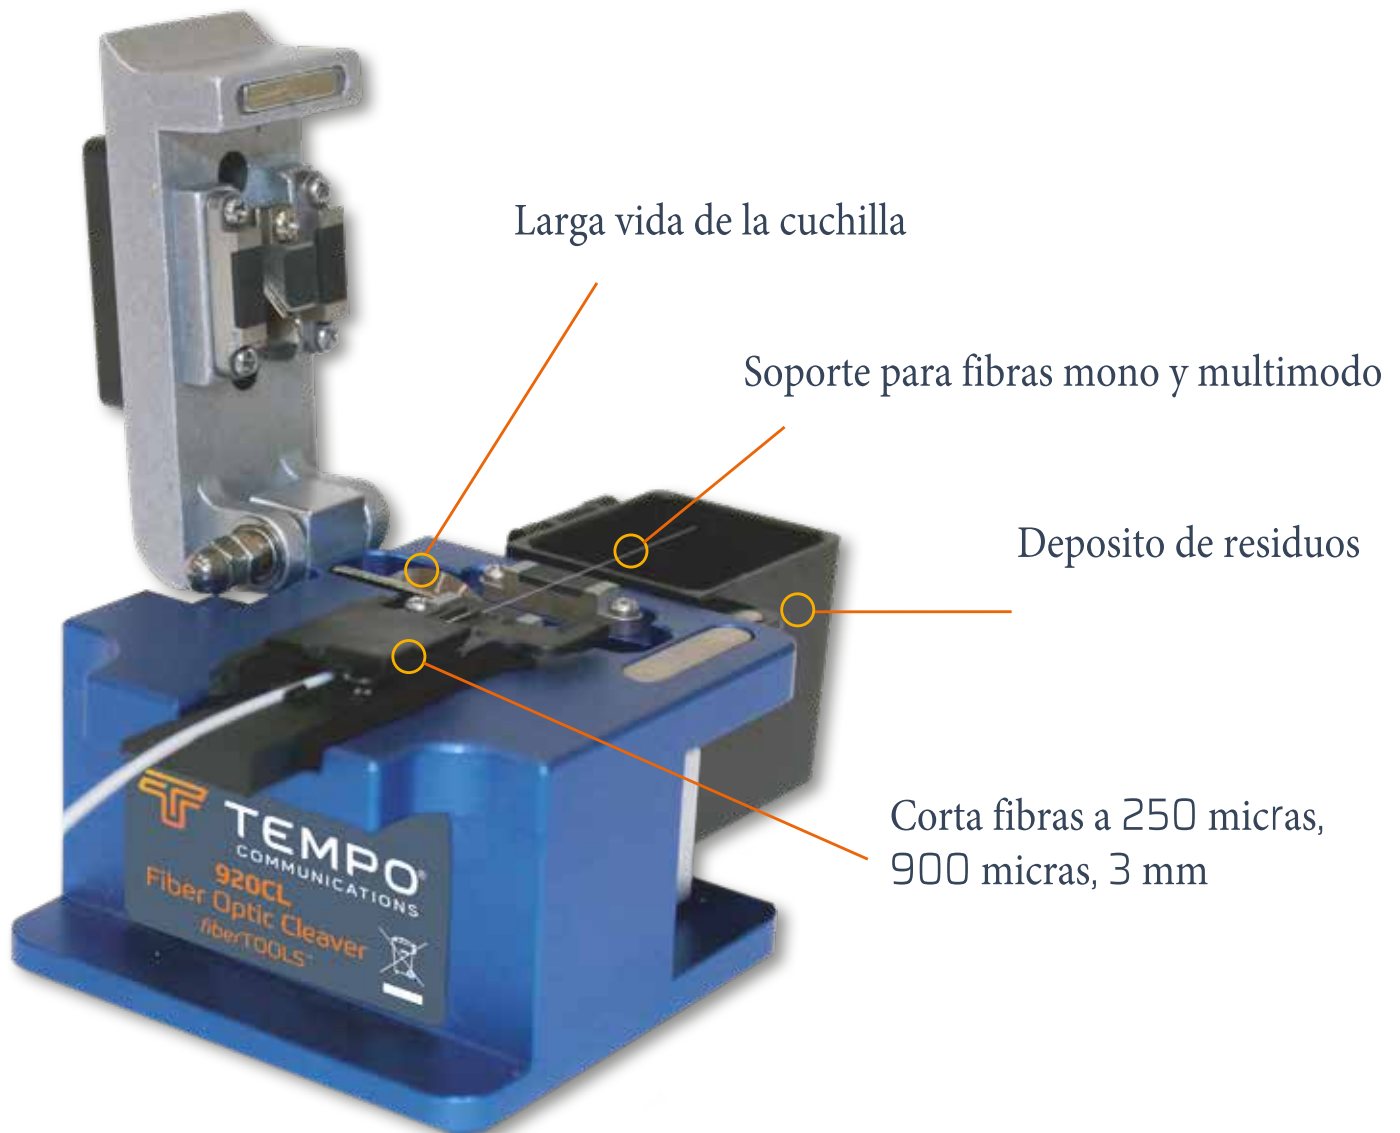

920CL

Cor-optics
GRUPO CORMAC S.A. DE C. V.

Cortadora de fibra óptica.

Cortes de fibra precisos y exactos

 **TEMPO**
COMMUNICATIONS

Cortadora de fibra óptica.

BENEFICIOS

- **Cortes exactos.** Corte cables de fibra tanto monomodo como multimodo
- **Larga vida de la cuchilla.** Cuchillas con larga vida util, 48000 cortes.
- **Adaptable .** Soporta 250 micras , 900 micras, y 3mm
- **Deposito de residuos .** Exitosamente reúne los residuos durante los cortes exitosis.
- **Holder fijo.** Para usarse como cortadora para varios usos.

ESPECIFICACIONES

920CL	Tipo de Fibra	Monomodo (G.652); Multimodo (G.651); D5 (G.653); NZSS (G.655); BIF (G.657)
	Longitud de corte de fibra	5mm a 25mm
	Diámetro de revestimiento	125µm
	Diametro de la chaqueta de cable	0.25mm and 0.9mm
	Conteo de Fibras	Sencillo
	Angulo de corte	< 0.5°
	Vida de la cuchilla	48,000 Cortes
	Peso . :	0.68lbs (310g)
Tamaño	2.13 x 2.28 x 2.28" (54 x 58 x 58 mm)	

*Specifications subject to change without notice.

INFORMACIÓN DE PEDIDO

CAT. NO.	Descripción
920CL	Cortadora de fibra óptica
920CL CLVR	Maletin Rígido de Cortadora
07111	Sujetador físico con tornillo
04268	Tornillo de reemplazo con tornillo

CONTENIDO:

- Cortadora 920 CL, con Sujetador instalado. • Llave Allen de 2.5 mm
- Hoja de instrucciones • Maletin rigido para transporte .